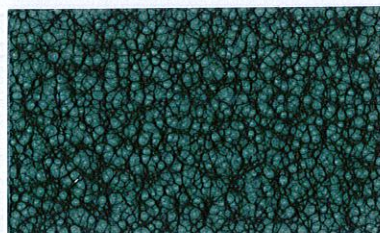

SƠN VIỆT NHẬT

SƠN VÂN BÔNG

SƠN DẦU TỔNG HỢP CAO CẤP

- Mau khô
- Độ bóng cao
- Độ chịu lực tốt
- Độ bền lâu năm

SƠN VIỆT NHẬT

A015

A002

A004

A016

A010

A018

A008 ★

A017

A005

A019

SƠN VÂN BÔNG

A006

A022

A003

A007

A021

Sơn Vân Bông Việt Nhật là loại sơn chuyên dụng đặc biệt được sản xuất từ nguyên liệu cao cấp và công nghệ tiên tiến từ Châu Âu. Sơn Vân Bông Việt Nhật mang tính năng mau khô, độ bóng cao, chịu lực tốt, độ bền lâu năm và đặc biệt là hiệu ứng vân bông tuyệt hảo thích hợp cho việc bảo vệ, trang trí cho các bề mặt kim loại như cửa sắt, tủ sắt, két sắt, máy móc thiết bị và các loại công cụ khác.