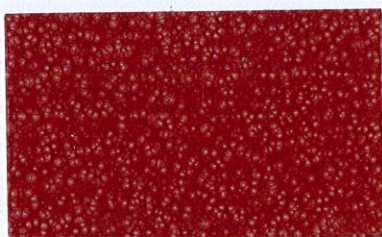

SƠN VIỆT NHẬT

SƠN VÂN BÔNG

SƠN DẦU TỔNG HỢP CAO CẤP

- Mau khô
- Độ bóng cao
- Độ chịu lực tốt
- Độ bền lâu năm

SƠN VIỆT NHẬT

A015

A002

A004

A016

A010

A018

A008 ★

A017

A005

A019

SƠN VÂN BÔNG

A006

A022

A003

A007

A021

Sơn Vân Bông Việt Nhật là loại sơn chuyên dụng đặc biệt được sản xuất từ nguyên liệu cao cấp và công nghệ tiên tiến từ Châu Âu. Sơn Vân Bông Việt Nhật mang tính năng mau khô, độ bóng cao, chịu lực tốt, độ bền lâu năm và đặc biệt là hiệu ứng vân bông tuyệt hảo thích hợp cho việc bảo vệ, trang trí cho các bề mặt kim loại như cửa sắt, tủ sắt, két sắt, máy móc thiết bị và các loại công cụ khác.